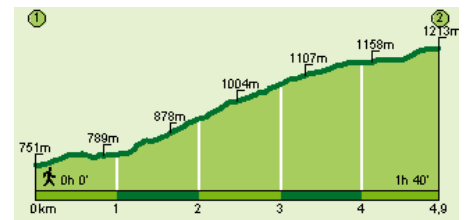

Elfenlauf

Berglauf Obervintl - Terenten

Freitag, 23. Mai 2025

Startzeit: 19,30 Uhr – Zielschluss: 20:45 Uhr

Start: Obervintl, Dorfzentrum Ziel: Terenten, Dorfplatz

Höhenmeter: 485 Hm - Streckenlänge: 5.100 m

Kategorien:

Herren I (1985 und jünger)
Herren II (1984 - 1970)
Herren III (1971 und älter)
Damen I (1985 und jünger)
Damen II (1984 und älter)
Mittelzeitprämierung (H + D)

Sachpreise für Erstplatzierte bis 3. Rang + Verlosung weiterer Preise

Siegerehrung: Zirka 21:15 Uhr - Vereinshaus Obervintl

Einschreibungen: Naherholungszone (neben Kirche), Obervintl ab 18:00 Uhr

Nenngeld: € 25.- (Nachmeldungen am Start - € 30.-) – Startgeschenk und Essen + 1 Getränk inbegriffen

Meldeschluss: Donnerstag, 22. Mai 2025 – 18:00 Uhr

Kleidertransport: Abgabe bis 19:15 Uhr

Rückfahrt nach Obervintl: Shuttledienst für Rückkehr

bald nach Rennschluss zur Siegerehrung in Obervintl

**Anmeldungen: Mail: berglaufvntn@gmail.com - Tel. 348 8512982
WhatsApp**